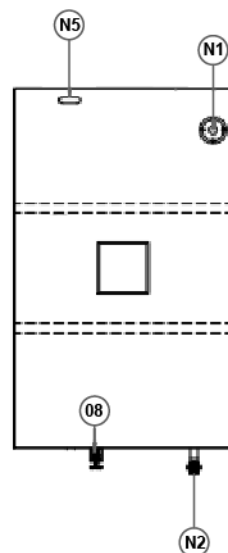

KPS POWER VIETNAM

MẶT BẰNG BỒN DẦU

CHÍNH DIỆN BỒN DẦU

MẶT ĐỨNG BỒN DẦU

BẢNG THÔNG SỐ

STT	Mô tả	Quy cách	SL	Đ/vị	Ghi chú
01	Đầu bồn	Thép dày 3mm	1	Cái	
02	Thân bồn	Thép dày 3mm	1	Cái	
03	Đáy bồn	Thép dày 3mm	1	Cái	
04	Nắp bồn	Thép dày 3mm	1	Cái	
05	Gia cường bên trong bồn	Thép V40x40x40	1	Bộ	
06	Chân bồn	Thép dày 4mm	4	Cái	
07	Bát cầu	Thép dày 8mm	2	Cái	
08	Thanh bảo vệ, mức thăm dầu	Thép dày 2mm	1	Bộ	

PHỤ KIỆN

N	Mô tả	Quy cách	SL	Đ/vị	Ghi chú
N1	Ống nhập	DN25	1	Cái	
N2	Ống và van xuất	DN25	1	Cái	
N3	Van xả đáy	D27	1	Cái	
N4	Ống thủy xem mức dầu	D16	1	Cái	
N5	Ống thông hơi	D34	1	Cái	

Ghi chú:
- Vật tư phụ: lọc Y, co, khớp nối mềm, hệ thống van, khóa,...
- Dung sai vật liệu +/-0.2mm

THÔNG SỐ KỸ THUẬT CƠ BẢN BỒN CHỨA DẦU

TIÊU CHUẨN	THÔNG SỐ
Thể tích	2000L
Phân loại	Bồn dầu đứng (dạng bồn vuông)
Chất liệu	Chế tạo từ chất liệu thép dày 3mm
Màu sắc	Bên ngoài sơn chống gỉ và sơn màu đen