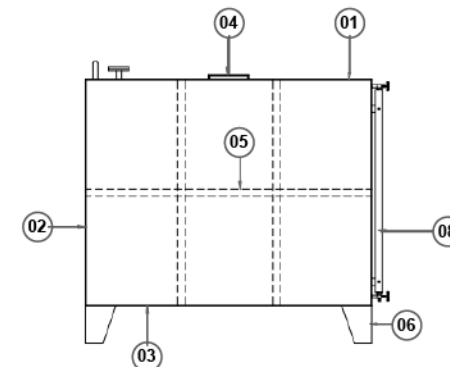

KPS POWER VIETNAM

MẶT BẰNG BỒN DẦU

CHÍNH DIỆN BỒN DẦU

MẶT ĐỨNG BỒN DẦU

BẢNG THÔNG SỐ

STT	Mô tả	Quy cách	SL	Đ/vị	Ghi chú
01	Đầu bồn	Thép dày 3mm	1	Cái	
02	Thân bồn	Thép dày 3mm	1	Cái	
03	Đáy bồn	Thép dày 3mm	1	Cái	
04	Nắp bồn	Thép dày 3mm	1	Cái	
05	Gia cường bên trong bồn	Thép V40x40x40	1	Bộ	
06	Chân bồn	Thép dày 4mm	4	Cái	
07	Bát cầu	Thép dày 8mm	2	Cái	
08	Thanh bảo vệ, mức thăm dầu	Thép dày 2mm	1	Bộ	

PHỤ KIỆN

N	Mô tả	Quy cách	SL	Đ/vị	Ghi chú
N1	Ống nhập	DN25	1	Cái	
N2	Ống và van xuất	DN25	1	Cái	
N3	Van xả đáy	D27	1	Cái	
N4	Ống thủy xem mức dầu	D16	1	Cái	
N5	Ống thông hơi	D34	1	Cái	

Ghi chú:
- Vật tư phụ: lọc Y, co, khớp nối mềm, hệ thống van, khóa,...
- Dung sai vật liệu +/-0.2mm

THÔNG SỐ KỸ THUẬT CƠ BẢN BỒN CHỨA DẦU

TIÊU CHUẨN	THÔNG SỐ
Thể tích	2000L
Phân loại	Bồn dầu đứng (dạng bồn vuông)
Chất liệu	Chế tạo từ chất liệu thép dày 3mm
Màu sắc	Bên ngoài sơn chống gỉ và sơn màu đen