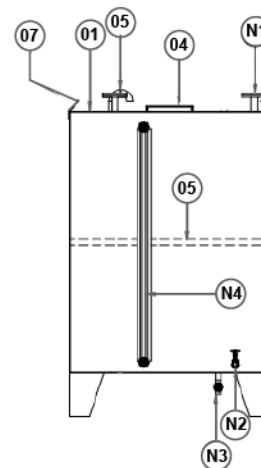

KPS POWER VIETNAM

MẶT BẰNG BỒN DẦU

CHÍNH DIỆN BỒN DẦU

MẶT ĐỨNG BỒN DẦU

BẢNG THÔNG SỐ

STT	Mô tả	Quy cách	SL	Đ/vị	Ghi chú
01	Đầu bồn	Thép dày 3mm	1	Cái	
02	Thân bồn	Thép dày 3mm	1	Cái	
03	Đáy bồn	Thép dày 3mm	1	Cái	
04	Nắp bồn	Thép dày 3mm	1	Cái	
05	Gia cường bên trong bồn	Thép V40x40x40	1	Bộ	
06	Chân bồn	Thép dày 4mm	4	Cái	
07	Bát cầu	Thép dày 8mm	2	Cái	
08	Thanh bảo vệ, mức thăm dầu	Thép dày 2mm	1	Bộ	

PHỤ KIỆN

N	Mô tả	Quy cách	SL	Đ/vị	Ghi chú
N1	Ống nhập	DN25	1	Cái	
N2	Ống và van xuất	DN25	1	Cái	
N3	Van xả đáy	D27	1	Cái	
N4	Ống thủy xem mức dầu	D16	1	Cái	
N5	Ống thông hơi	D34	1	Cái	

Ghi chú:
- Vật tư phụ: lọc Y, co, khớp nối mềm, hệ thống van, khóa,...
- Dung sai vật liệu +/-0.2mm

THÔNG SỐ KỸ THUẬT CƠ BẢN BỒN CHỨA DẦU

TIÊU CHUẨN	THÔNG SỐ
Thể tích	2000L
Phân loại	Bồn dầu đứng (dạng bồn vuông)
Chất liệu	Chế tạo từ chất liệu thép dày 3mm
Màu sắc	Bên ngoài sơn chống gỉ và sơn màu đen