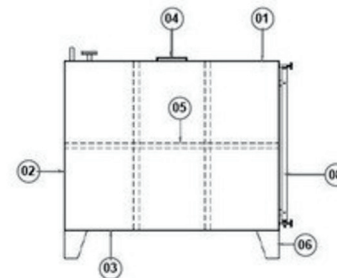

**CATALOGUE**  
**BỒN DẦU ĐỨNG**  
**MODEL: KP-BD3000L**

**KPS POWER VIETNAM**

**MẶT BẰNG BỒN DẦU**

**CHÍNH DIỆN BỒN DẦU**

**MẶT ĐỨNG BỒN DẦU**

BẢNG THÔNG SỐ					
STT	Mô tả	Quy cách	SL	Đ/vị	Ghi chú
01	Đầu bồn	Thép dày 3mm	1	Cái	
02	Thân bồn	Thép dày 3mm	1	Cái	
03	Đáy bồn	Thép dày 3mm	1	Cái	
04	Nắp bồn	Thép dày 3mm	1	Cái	
05	Gia cường bên trong bồn	Thép V40	1	Bộ	
06	Chân bồn	Thép dày 4mm	1	Cái	
07	Bát cầu	Thép dày 8mm	1	Cái	

PHỤ KIỆN			
N	Mô tả	Quy cách	Đ/vị
N1	Ống nhập	DN25	1 Cái
N2	Ống và van xuất	DN25	1 Cái
N3	Van xả đáy	D27	1 Cái
N4	Ống thủy xem mức dầu bằng thủy tinh	D16	1 Cái
N5	Ống thông hơi	D34	1 Cái

Ghi chú:  
- Vật tư phụ: Loại Y, co, khớp nối mềm, hệ thống van, khóa,  
...  
- Dung sai vật liệu: +/- 0.2mm

**THÔNG SỐ KỸ THUẬT CƠ BẢN BỒN CHỨA DẦU**

TIÊU CHUẨN	THÔNG SỐ
Thể tích	3000L (D1500xR1500xC1400mm)
Phân loại	Bồn dầu đứng (dạng bồn vuông)
Chất liệu	Chế tạo từ chất liệu thép SS400 dày 3mm
Màu sắc	Bên ngoài sơn chống gỉ bằng Epoxy