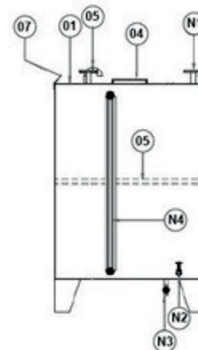

**CATALOGUE**  
**BỒN DẦU ĐỨNG**  
**MODEL: KP-BD3000L**

**KPS POWER VIETNAM**

**MẶT BẰNG BỒN DẦU**

**CHÍNH DIỆN BỒN DẦU**

**MẶT ĐỨNG BỒN DẦU**

BẢNG THÔNG SỐ					
STT	Mô tả	Quy cách	SL	Đ/vị	Ghi chú
01	Đầu bồn	Thép dày 3mm	1	Cái	
02	Thân bồn	Thép dày 3mm	1	Cái	
03	Đáy bồn	Thép dày 3mm	1	Cái	
04	Nắp bồn	Thép dày 3mm	1	Cái	
05	Gia cường bên trong bồn	Thép V40	1	Bộ	
06	Chân bồn	Thép dày 4mm	1	Cái	
07	Bát cầu	Thép dày 8mm	1	Cái	

PHỤ KIỆN			
N	Mô tả	Quy cách	Đ/vị
N1	Ống nhập	DN25	1 Cái
N2	Ống và van xuất	DN25	1 Cái
N3	Van xả đáy	D27	1 Cái
N4	Ống thủy xem mức dầu bằng thủy tinh	D16	1 Cái
N5	Ống thông hơi	D34	1 Cái

Ghi chú:  
- Vật tư phụ: Loại Y, co, khớp nối mềm, hệ thống van, khóa,  
...  
- Dung sai vật liệu: +/- 0.2mm

**THÔNG SỐ KỸ THUẬT CƠ BẢN BỒN CHỨA DẦU**

TIÊU CHUẨN	THÔNG SỐ
Thể tích	3000L (D1500xR1500xC1400mm)
Phân loại	Bồn dầu đứng (dạng bồn vuông)
Chất liệu	Chế tạo từ chất liệu thép SS400 dày 3mm
Màu sắc	Bên ngoài sơn chống gỉ bằng Epoxy