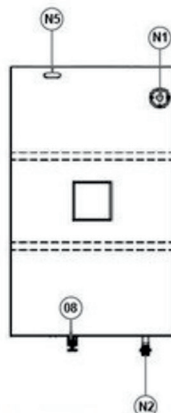

**CATALOGUE**  
**BỒN DẦU ĐỨNG**  
**MODEL: KP-BD3000L**

**KPS POWER VIETNAM**

**MẶT BẰNG BỒN DẦU**

**CHÍNH DIỆN BỒN DẦU**

**MẶT ĐỨNG BỒN DẦU**

BẢNG THÔNG SỐ					
STT	Mô tả	Quy cách	SL	Đ/vị	Ghi chú
01	Đầu bồn	Thép dày 3mm	1	Cái	
02	Thân bồn	Thép dày 3mm	1	Cái	
03	Đáy bồn	Thép dày 3mm	1	Cái	
04	Nắp bồn	Thép dày 3mm	1	Cái	
05	Gia cường bên trong bồn	Thép V40	1	Bộ	
06	Chân bồn	Thép dày 4mm	1	Cái	
07	Bát cầu	Thép dày 8mm	1	Cái	

PHỤ KIỆN			
N	Mô tả	Quy cách	Đ/vị
N1	Ống nhập	DN25	1 Cái
N2	Ống và van xuất	DN25	1 Cái
N3	Van xả đáy	D27	1 Cái
N4	Ống thủy xem mức dầu bằng thủy tinh	D16	1 Cái
N5	Ống thông hơi	D34	1 Cái

Ghi chú:  
- Vật tư phụ: Loại Y, co, khớp nối mềm, hệ thống van, khóa,  
...  
- Dung sai vật liệu: +/- 0.2mm

**THÔNG SỐ KỸ THUẬT CƠ BẢN BỒN CHỨA DẦU**

TIÊU CHUẨN	THÔNG SỐ
Thể tích	3000L (D1500xR1500xC1400mm)
Phân loại	Bồn dầu đứng (dạng bồn vuông)
Chất liệu	Chế tạo từ chất liệu thép SS400 dày 3mm
Màu sắc	Bên ngoài sơn chống gỉ bằng Epoxy