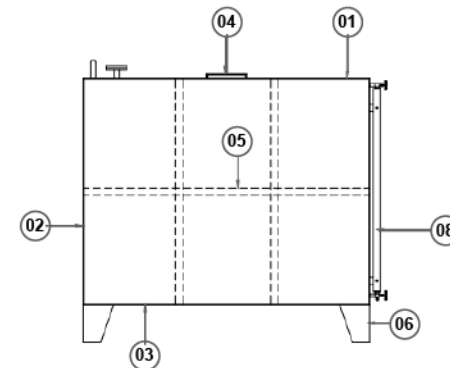

KPS POWER VIETNAM
KP-BD5000L

KPS POWER VIETNAM

MẶT BẰNG BỒN DẦU

CHÍNH DIỆN BỒN DẦU

MẶT ĐỨNG BỒN DẦU

BẢNG THÔNG SỐ

STT	Mô tả	Quy cách	SL	Đ/vị	Ghi chú
01	Đầu bồn	Thép dày 3mm	1	Cái	
02	Thân bồn	Thép dày 3mm	1	Cái	
03	Đáy bồn	Thép dày 3mm	1	Cái	
04	Nắp bồn	Thép dày 3mm	1	Cái	
05	Gia cường bên trong bồn	Thép V40x40x40	1	Bộ	
06	Chân bồn	Thép dày 4mm	4	Cái	
07	Bát cầu	Thép dày 8mm	2	Cái	
08	Thanh bảo vệ, mức thăm dầu	Thép dày 2mm	1	Bộ	

PHỤ KIỆN

N	Mô tả	Quy cách	SL	Đ/vị	Ghi chú
N1	Ống nhập	DN25	1	Cái	
N2	Ống và van xuất	DN25	1	Cái	
N3	Van xả đáy	D27	1	Cái	
N4	Ống thủy xem mức dầu	D16	1	Cái	
N5	Ống thông hơi	D34	1	Cái	

Ghi chú:
- Vật tư phụ: lọc Y, co, khớp nối mềm, hệ thống van, khóa,...
- Dung sai vật liệu +/-0.2mm

THÔNG SỐ KỸ THUẬT CƠ BẢN BỒN CHỨA DẦU

TIÊU CHUẨN	THÔNG SỐ
Thể tích	5000L
Phân loại	Bồn dầu đứng (dạng bồn vuông)
Chất liệu	Chế tạo từ chất liệu thép dày 3mm
Màu sắc	Bên ngoài sơn chống gỉ và sơn màu đen