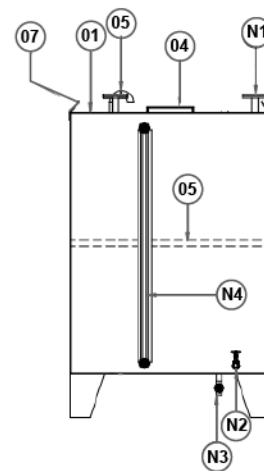

KPS POWER VIETNAM
KP-BD5000L

KPS POWER VIETNAM

MẶT BẰNG BỒN DẦU

CHÍNH DIỆN BỒN DẦU

MẶT ĐỨNG BỒN DẦU

BẢNG THÔNG SỐ

STT	Mô tả	Quy cách	SL	Đ/vị	Ghi chú
01	Đầu bồn	Thép dày 3mm	1	Cái	
02	Thân bồn	Thép dày 3mm	1	Cái	
03	Đáy bồn	Thép dày 3mm	1	Cái	
04	Nắp bồn	Thép dày 3mm	1	Cái	
05	Gia cường bên trong bồn	Thép V40x40x40	1	Bộ	
06	Chân bồn	Thép dày 4mm	4	Cái	
07	Bát cầu	Thép dày 8mm	2	Cái	
08	Thanh bảo vệ, mức thăm dầu	Thép dày 2mm	1	Bộ	

PHỤ KIỆN

N	Mô tả	Quy cách	SL	Đ/vị	Ghi chú
N1	Ống nhập	DN25	1	Cái	
N2	Ống và van xuất	DN25	1	Cái	
N3	Van xả đáy	D27	1	Cái	
N4	Ống thủy xem mức dầu	D16	1	Cái	
N5	Ống thông hơi	D34	1	Cái	

Ghi chú:
- Vật tư phụ: lọc Y, co, khớp nối mềm, hệ thống van, khóa,...
- Dung sai vật liệu +/-0.2mm

THÔNG SỐ KỸ THUẬT CƠ BẢN BỒN CHỨA DẦU

TIÊU CHUẨN	THÔNG SỐ
Thể tích	5000L
Phân loại	Bồn dầu đứng (dạng bồn vuông)
Chất liệu	Chế tạo từ chất liệu thép dày 3mm
Màu sắc	Bên ngoài sơn chống gỉ và sơn màu đen