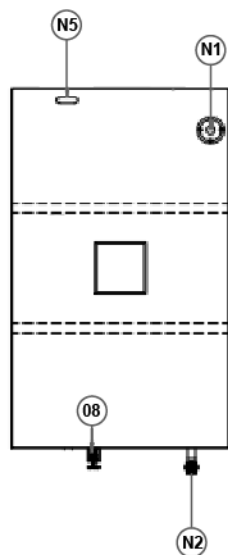

KPS POWER VIETNAM
KP-BD5000L

KPS POWER VIETNAM

MẶT BẰNG BỒN DẦU

CHÍNH DIỆN BỒN DẦU

MẶT ĐỨNG BỒN DẦU

BẢNG THÔNG SỐ

STT	Mô tả	Quy cách	SL	Đ/vị	Ghi chú
01	Đầu bồn	Thép dày 3mm	1	Cái	
02	Thân bồn	Thép dày 3mm	1	Cái	
03	Đáy bồn	Thép dày 3mm	1	Cái	
04	Nắp bồn	Thép dày 3mm	1	Cái	
05	Gia cường bên trong bồn	Thép V40x40x40	1	Bộ	
06	Chân bồn	Thép dày 4mm	4	Cái	
07	Bát cầu	Thép dày 8mm	2	Cái	
08	Thanh bảo vệ, mức thăm dầu	Thép dày 2mm	1	Bộ	

PHỤ KIỆN

N	Mô tả	Quy cách	SL	Đ/vị	Ghi chú
N1	Ống nhập	DN25	1	Cái	
N2	Ống và van xuất	DN25	1	Cái	
N3	Van xả đáy	D27	1	Cái	
N4	Ống thủy xem mức dầu	D16	1	Cái	
N5	Ống thông hơi	D34	1	Cái	

Ghi chú:
- Vật tư phụ: lọc Y, co, khớp nối mềm, hệ thống van, khóa,...
- Dung sai vật liệu +/-0.2mm

THÔNG SỐ KỸ THUẬT CƠ BẢN BỒN CHỨA DẦU

TIÊU CHUẨN	THÔNG SỐ
Thể tích	5000L
Phân loại	Bồn dầu đứng (dạng bồn vuông)
Chất liệu	Chế tạo từ chất liệu thép dày 3mm
Màu sắc	Bên ngoài sơn chống gỉ và sơn màu đen