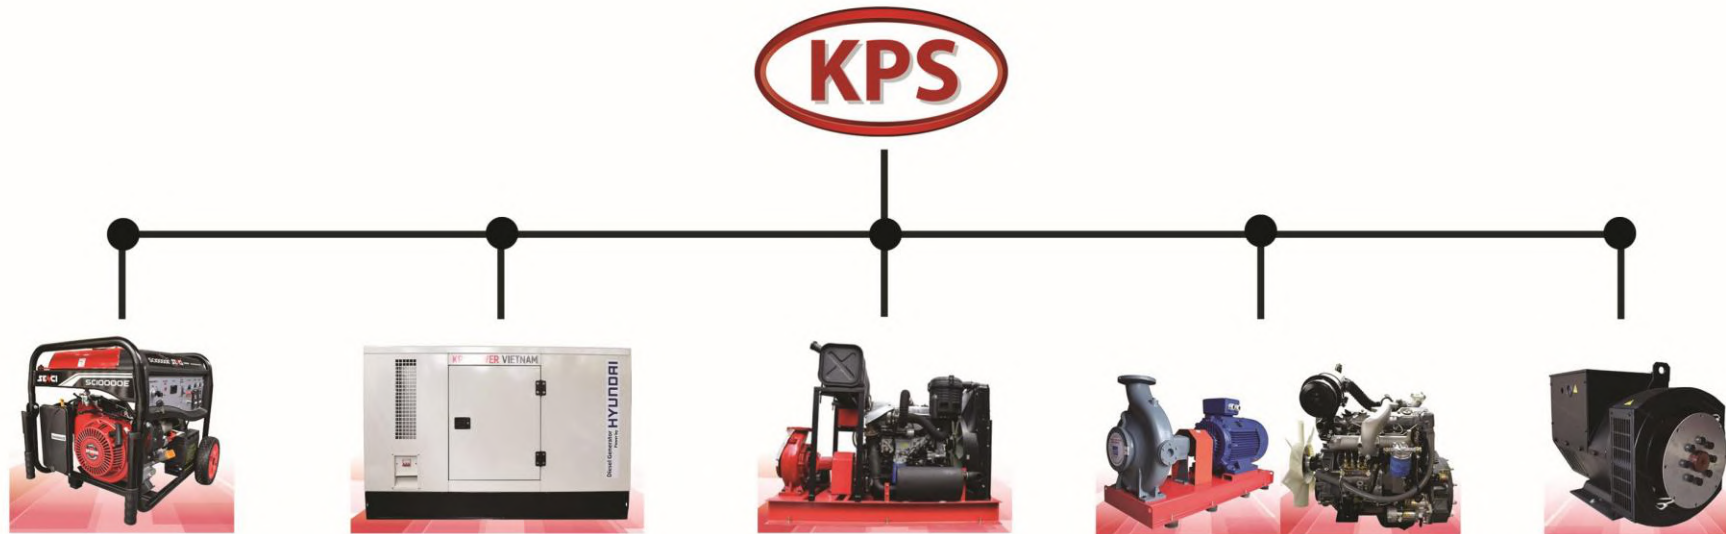

2

MAIN PRODUCTS OF KPS

Những sản phẩm phân phối của KPS

Whole-house
generators

*Máy phát điện
gia đình*

Industrial
generators

*Máy phát điện
công nghiệp*

Fire pumps