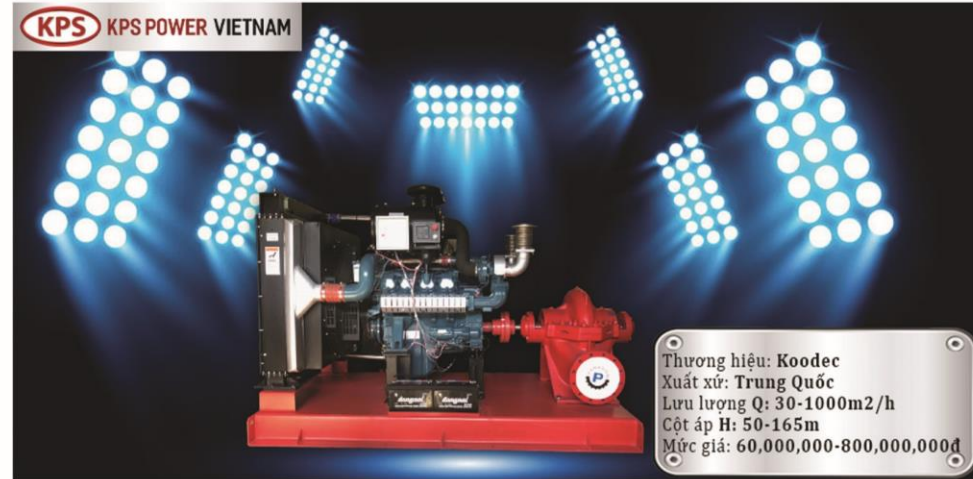

3

SUPPLY PARTNERS OF KPS Những đối tác cung cấp của KPS

As a qualified trusted Korean brand, Koodec generators and fire pumps recommended by many people.
KPS became a distributor of Koodec in 2019 with full certificates.

*Là thương hiệu uy tín chất lượng Hàn Quốc, máy phát điện và máy bơm PCCC Koodec được nhiều người tin dùng giới thiệu.
Năm 2019, **KPS** chính thức trở thành nhà phân phối koodec với đầy đủ giấy phép chứng nhận.*

Made in
Xuất xứ

Korea
Hàn Quốc

Engine
Power range
Dãy công suất
động cơ

24.2 - 960 kW

Koodec's
Registration certification

Chứng nhận đăng ký chất lượng Koodec