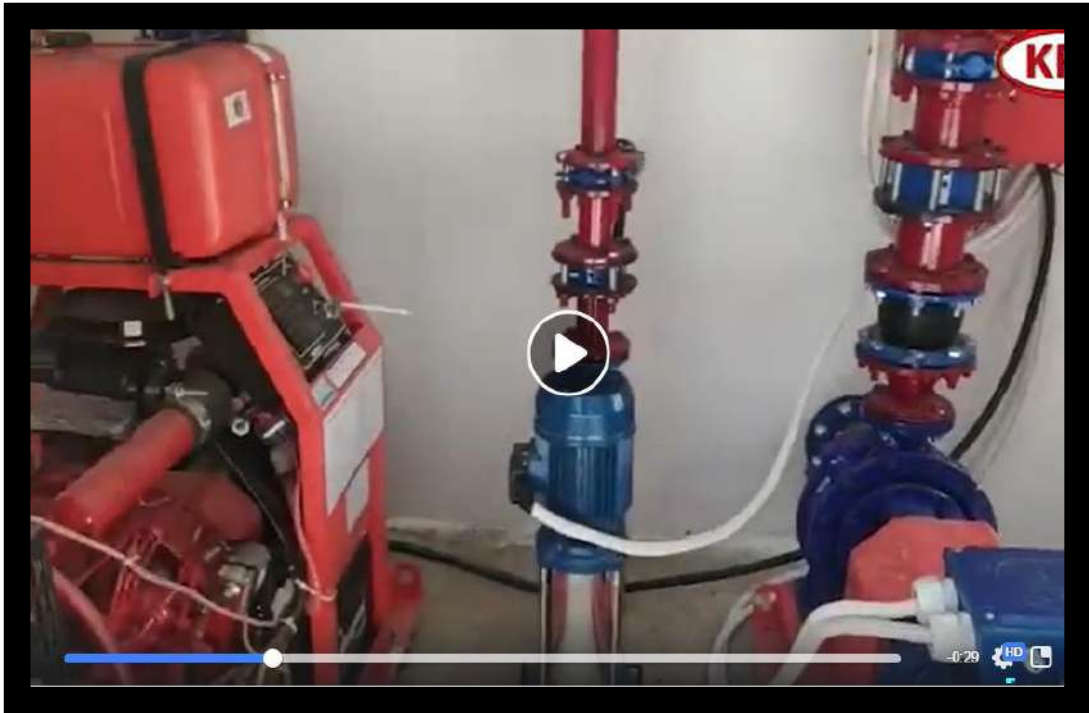

Marelli Motori - Kirlosakr,
LD - Kirlosakr

Quantity
Số lượng bơm

2

4

REPRESENTATIVE PROJECT OF KPS

Những dự án tiêu biểu của KPS

Customer
Khách hàng

Dĩ An Treasury _Bình Dương
Kho Bạc Dĩ An_ Bình Dương