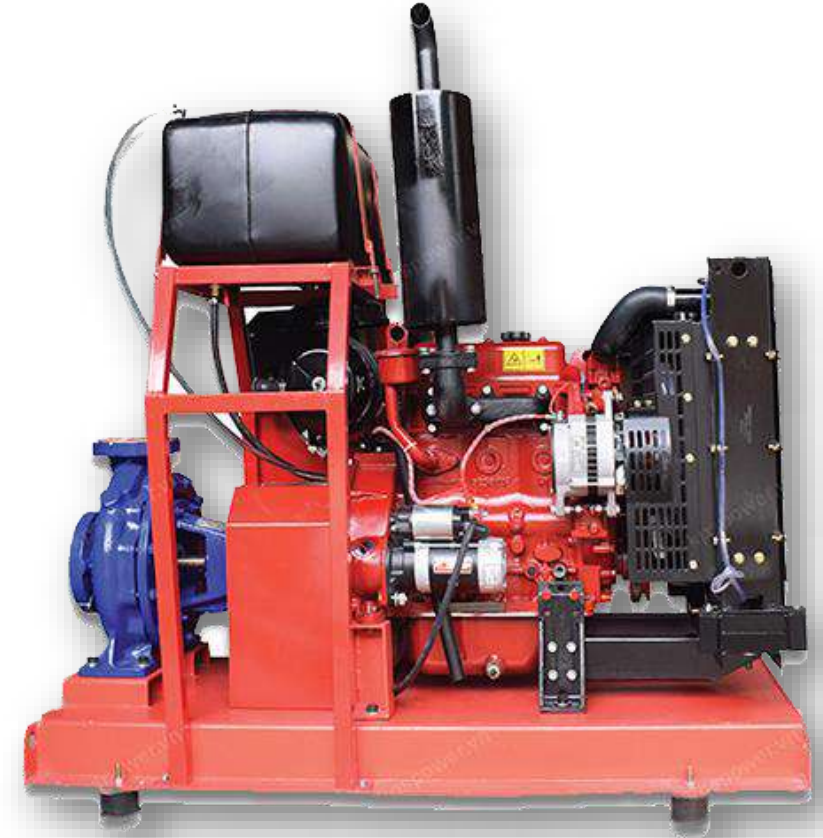

Made in
Xuất xứ

U.S.A
Mỹ

Engine Power range
Dãy công suất động cơ

26 - 76 kW

3

SUPPLY PARTNERS OF KPS

Những đối tác cung cấp của KPS

MARELLIMOTORI