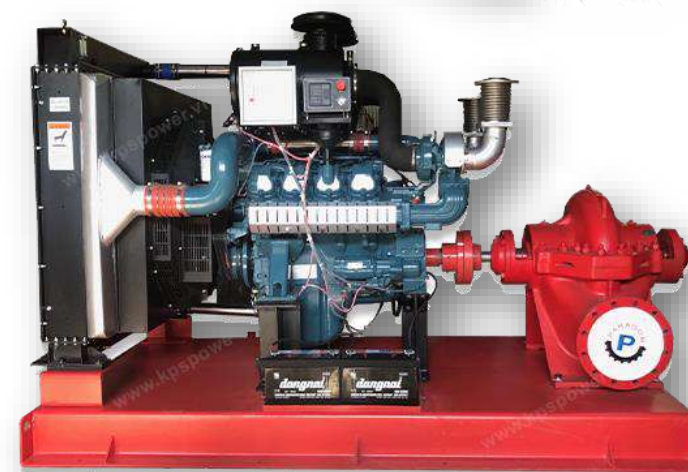

Made in
Xuất xứ

Korea
Hàn Quốc

Engine Power range
Dãy công suất động cơ

22 - 77 kW

3

SUPPLY PARTNERS OF KPS

Những đối tác cung cấp của KPS

KPS POWER VIETNAM