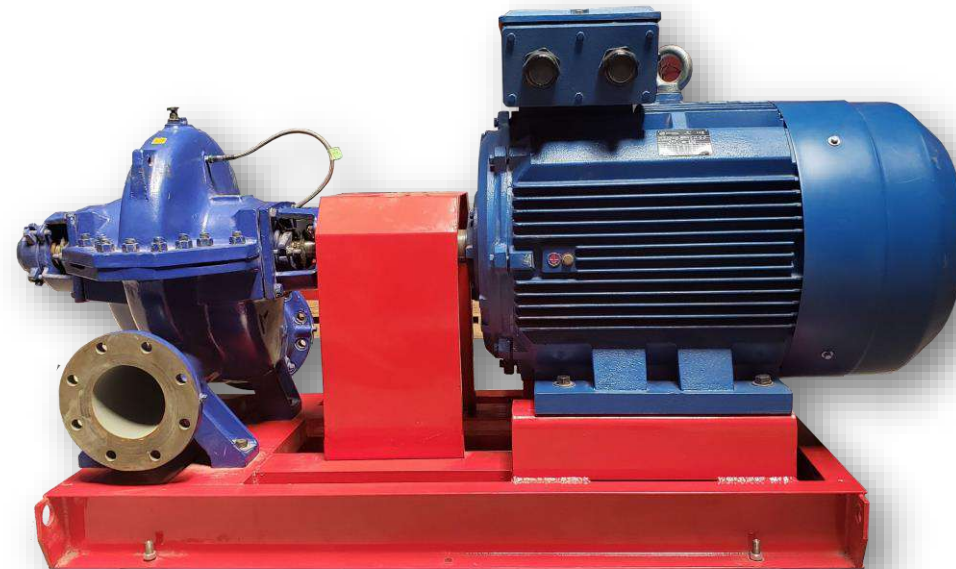

MARELLIMOTORI

3

SUPPLY PARTNERS OF KPS

Những đối tác cung cấp của KPS

MarelliMotori Electric Motor (Italy Brand) was imported from MarelliMotori, Malaysia.
KPS became a distributor of MarelliMotori in 2018 with full certificates.

*Động cơ điện MarelliMotori (thương hiệu Ý) nhập khẩu chính hãng từ MarelliMotori, Malaysia.
Năm 2018, KPS chính thức trở thành nhà phân phối MarelliMotori với đầy đủ giấy phép chứng nhận.*

Made in
Xuất xứ

Malaysia
Malay

Engine Power range
Dãy công suất động cơ

1.1 - 280 kW

KPS POWER VIETNAM